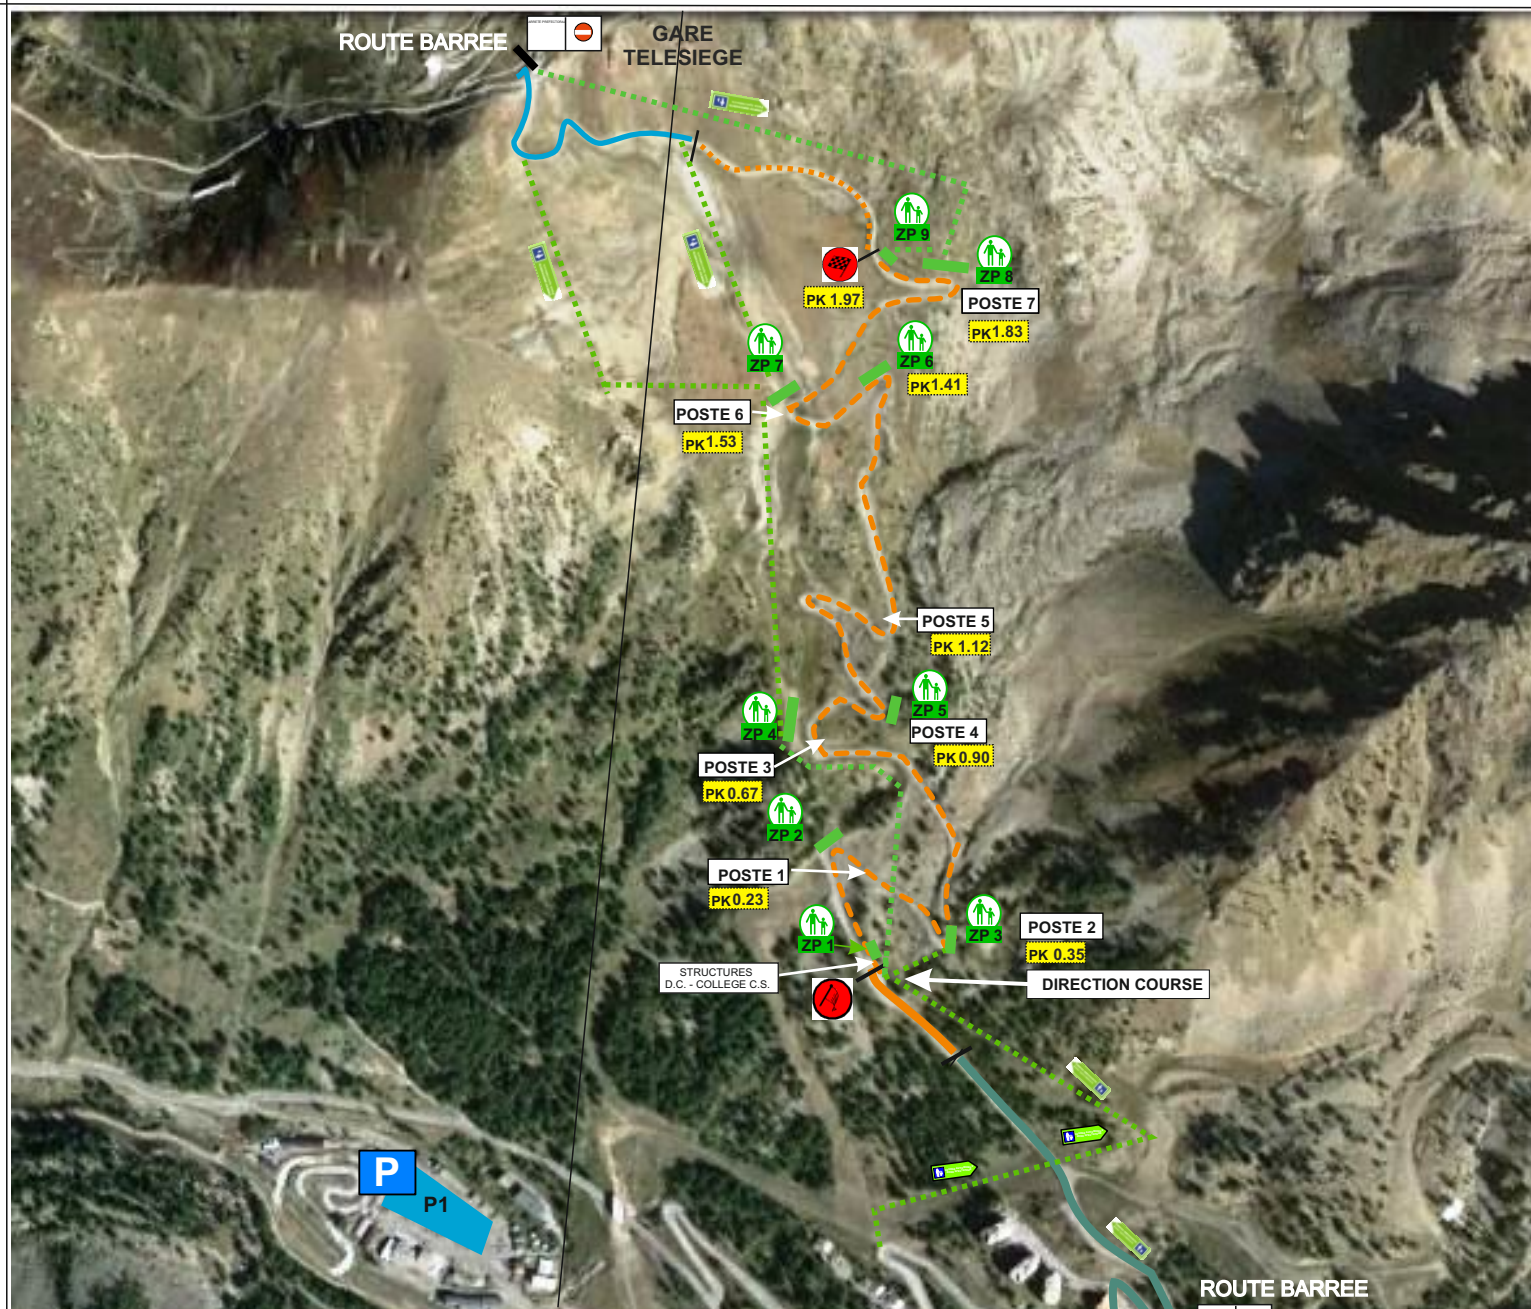

# 1ère Course de Côte d'ISOLA - COL DE LA LOMBARDE

## 10 et 11 AOÛT 2024

**COL DE LA LOMBARDE**  
1.97km  
Route utilisée M97

SM 23/03/2024

- PARC PRE COURSE
- PARC CONCURRENTS FINAL
- TRACE COURSE
- ZONE DECELERATION
- PARC CONCURRENTS ZONE RETOURNEMENT
- PARC ASSISTANCE
- CIRCULATION CONCURRENTS ET RIVERAINS
- PARC REMORQUES
- PARKING SPECTATEURS

1  
VERIFICATIONS ADMINISTRATIVES

2  
ACCUEIL COMMISSAIRES  
DISTRIBUTION DU MATERIEL  
REPAS SAMEDI MIDI  
REMISE DES PRIX

3  
CONCERT SAMEDI SOIR

ROUTE BARREE

ROUTE BARREE ACCES RIVERAIN UNIQUEMENT

COLLEGE COMMISSAIRES SPORTIF

POSTE 5 PK1.12

POSTE 6 PK1.53

POSTE 7 PK1.83

ZP 1

ZP 2

ZP 3

ZP 4

ZP 5